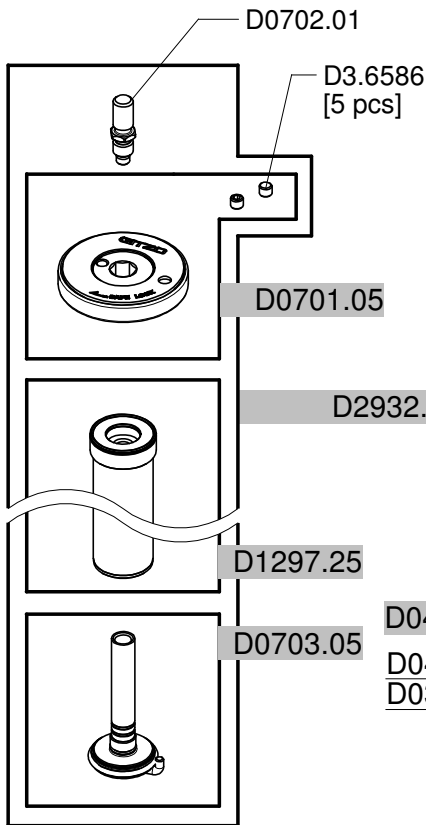

D0301.24

D09907.20

D0201.20
(2 pcs)

B

B

D0702.01

D3.6586
[5 pcs]

D0701.05

D2932.C

D1297.25

D0703.05

D0201.24
(2 pcs)

D09904.24

D0401.24S

D0402.24

D0301.20

D06.13
quantity 2

D3.2360

D1297.FJ
one leg

A

D0609.01
complete tripod

B

GT2932

For serial numbers from G0195486