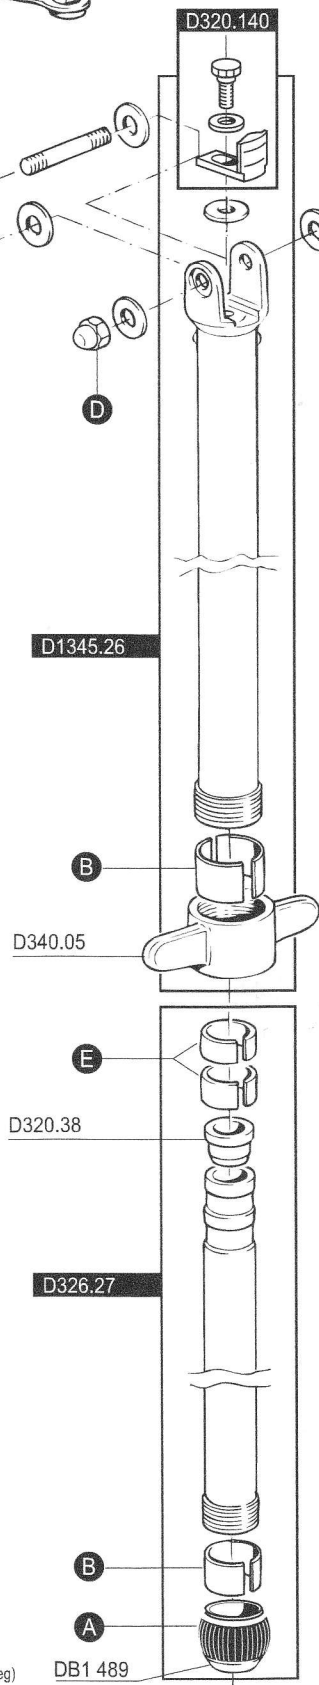

KITS

- A**  D345.JB (complete tripod)
- B**  D328.JS (complete tripod)
- C**  D1220.JP (3 pcs)
- D**  D320.FJ (one leg)
- E**  D328.JG (complete tripod)

INTERPRO STUDEX

G 1346