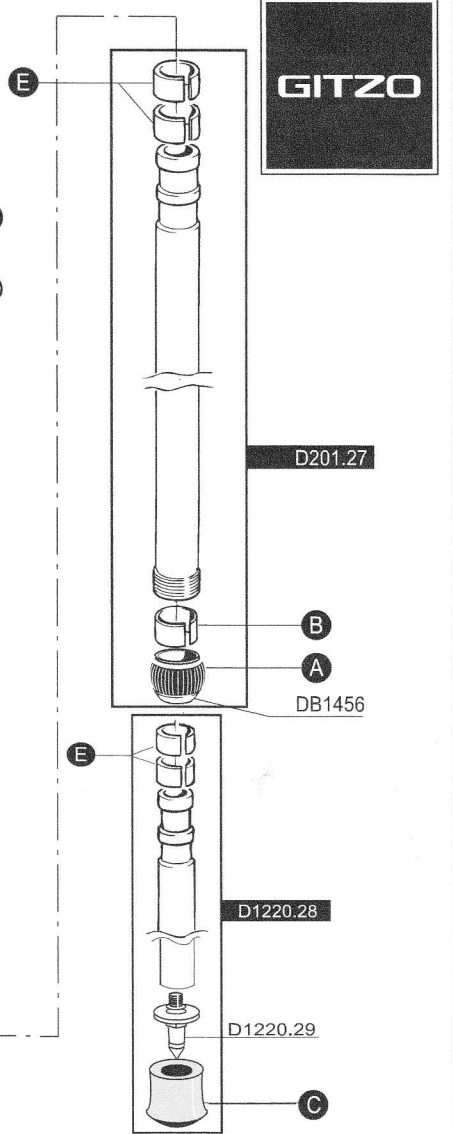

KITS

- A**  D345.JB (complete tripod)
- B**  D328.JS (complete tripod)
- C**  D1220.JP (3 pcs)
- D**  D320.FJ (one leg)
- E**  D328.JG (complete tripod)

INTERPRO STUDEX

G 1346