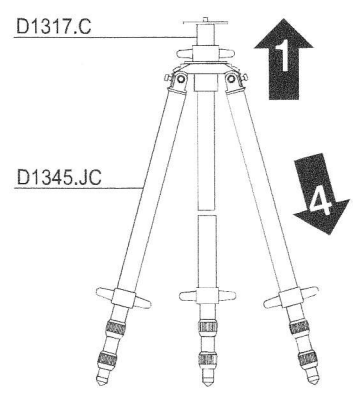

KITS

- A**  D345.JB (complete tripod)
- B**  D328.JS (complete tripod)
- C**  D1220.JP (3 pcs)
- D**  D320.FJ (one leg)
- E**  D328.JG (complete tripod)

INTERPRO STUDEX

G 1346